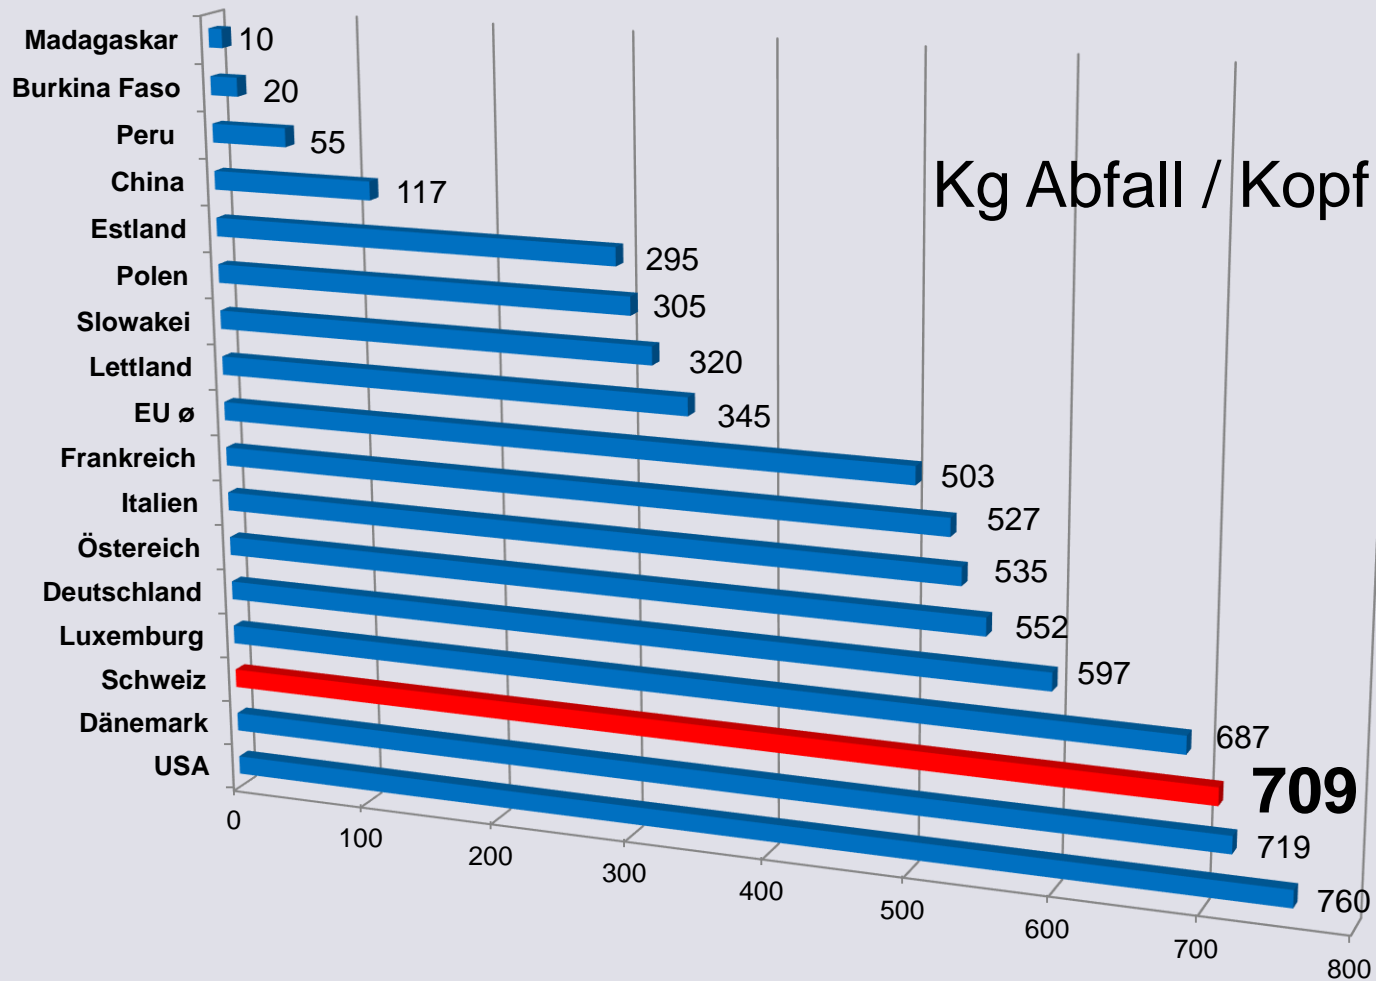

Sammelangebot in Bassersdorf

Freiwillige Sammlungen

Sammelangebot in Bassersdorf Sonderabfallmobil

Mittwoch, 12. Februar

2. Zahlen und Fakten

Zahlen und Fakten Grundsätze der Abfallbewirtschaftung

1. Die Erzeugung von Abfällen soll soweit möglich vermieden werden.
2. Trennen und sammeln
3. Verwerten

Zahlen und Fakten Grundsätze der Abfallbewirtschaftung

Zahlen und Fakten Sammelmengen 2013 in Bassersdorf

in Tonnen

Zahlen und Fakten

Totale Sammelmenge in Bassersdorf = 3'800 t

155 x

Effektive Fahrten um einiges mehr !