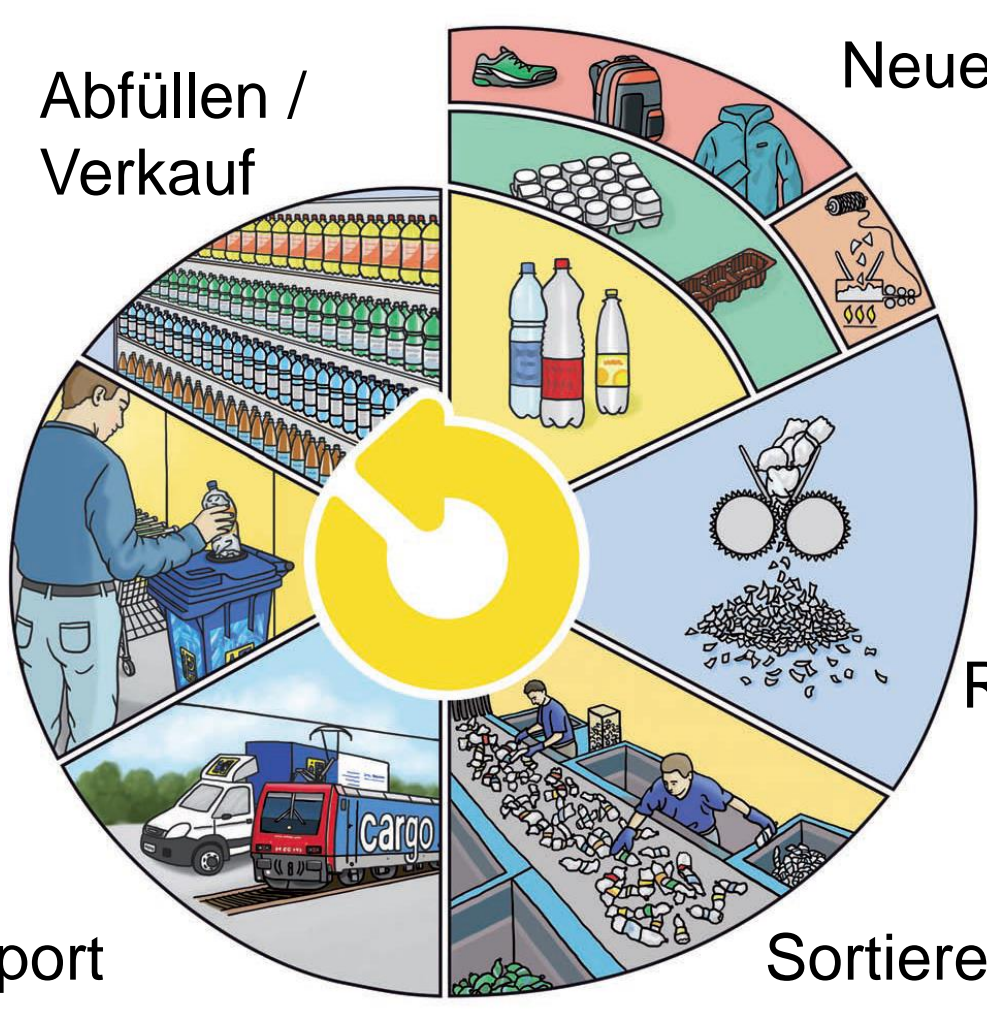

trocknen

trennen

- 10% Eisen
- 3% Alu
- Messing
- Kupfer
- Gold

CH : 100 Mio.

Ihr Abfall - Der neue Wertstoff Metallgewinnung KEZO Hinwil

Goldstück in
Granulat

In Säcken
abgepackt
zum Verkauf

4. Materialkreisläufe

Materialkreisläufe PET

Sammeln

Abfüllen /
Verkauf

Neue Produkte

Rückgewinnung

Rücktransport

Sortieren

Materialkreisläufe