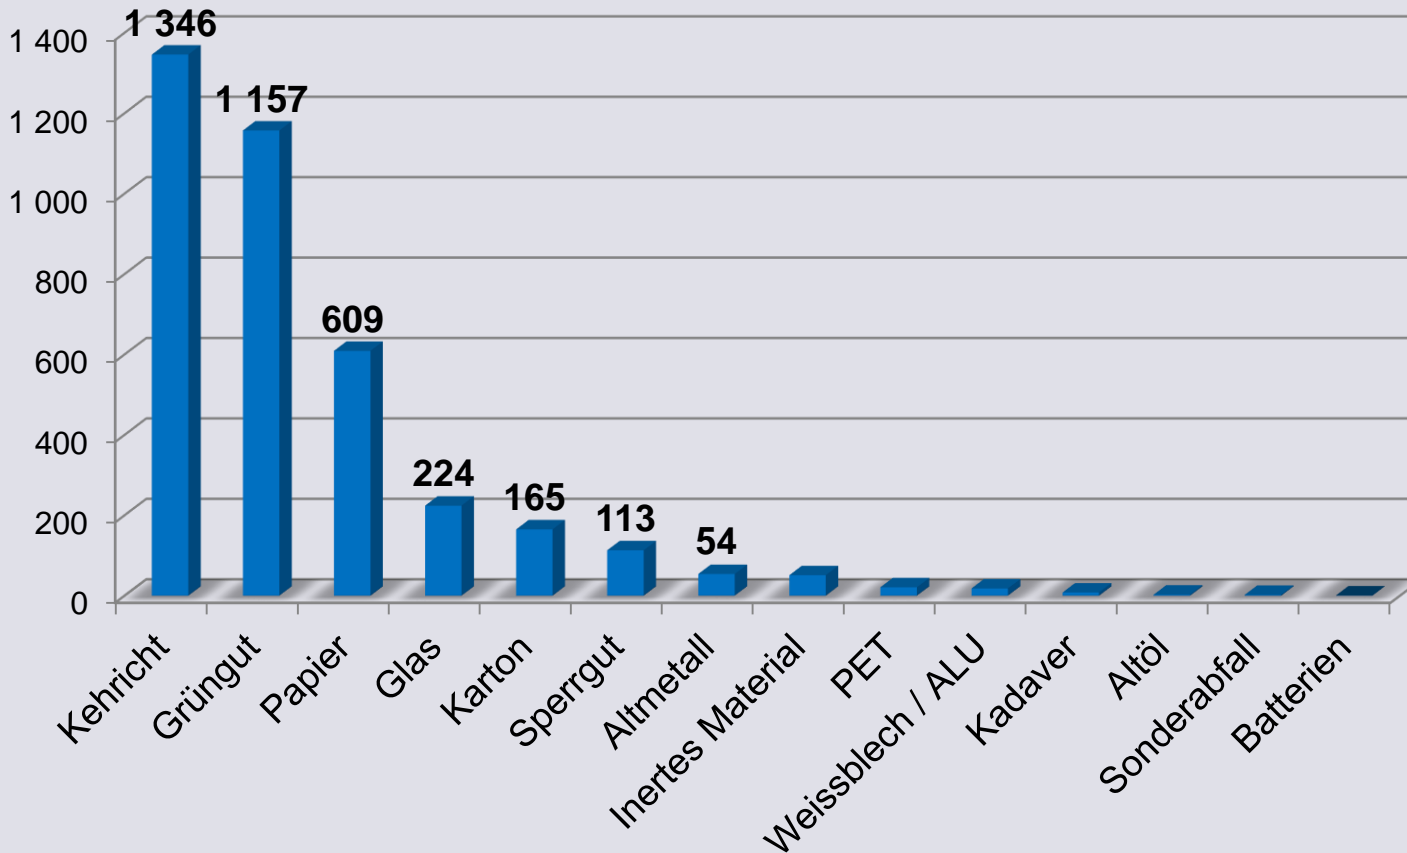

Sammelangebot in Bassersdorf Wertstoffsammelstelle Stöberecke

Ufmatten

Betreut durch ehrenamtliche Angestellte

Sammelangebot in Bassersdorf Wertstoffsammelstelle Stöbereck

Ufmatten

Betreut durch ehrenamtliche Angestellte

Sammelangebot in Bassersdorf Ökibus

Betrieben durch Stadt Dübendorf
wöchentlich an 7 Standorten

Sammelangebot in Bassersdorf

Abfuren

Kehricht

Grüngut

Lienhart Transporte AG, Bassersdorf

Sammelangebot in Bassersdorf Pflichtsammlungen (Vorgabe Kanton)

Sammelangebot in Bassersdorf

Freiwillige Sammlungen

Sammelangebot in Bassersdorf Sonderabfallmobil

Mittwoch, 12. Februar

2. Zahlen und Fakten

Zahlen und Fakten Grundsätze der Abfallbewirtschaftung

1. Die Erzeugung von Abfällen soll soweit möglich vermieden werden.
2. Trennen und sammeln
3. Verwerten

Zahlen und Fakten Grundsätze der Abfallbewirtschaftung

Zahlen und Fakten Sammelmengen 2013 in Bassersdorf

in Tonnen

Zahlen und Fakten

Totale Sammelmenge in Bassersdorf = 3'800 t

155 x

Effektive Fahrten um einiges mehr !